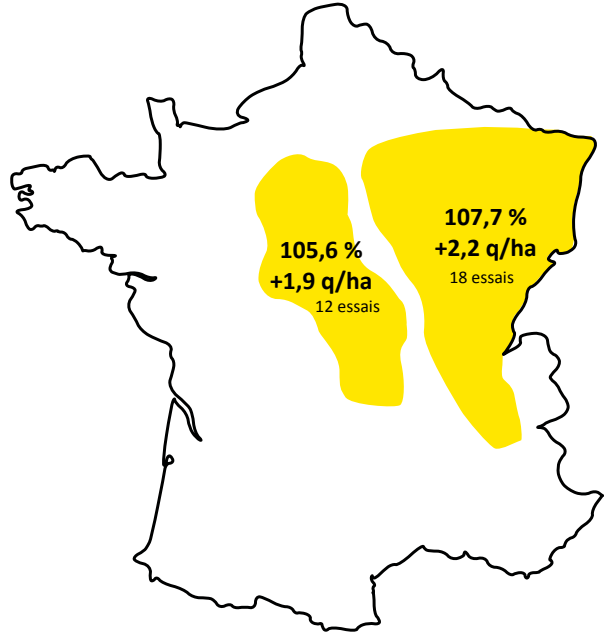

SOJA

Groupe
000

MAGNOLIA PZO

- PRÉCOCITÉ EN GROUPE 000
- PRODUCTIVITÉ
- TRÈS BON TAUX DE PROTÉINES

SOJA
MAGNOLIA PZO

DÉBUT DE GROUPE

PRODUCTIVITÉ

PROTÉINES ÉLEVÉES

CARACTÉRISTIQUES

PRÉCOCITÉ	Groupe 000
INSCRIPTION	Allemagne 2021
FLEUR	Violette
HILE	Foncé
EGRENAGE	Bon comportement
PMG moyen	175g

RENDEMENT 2021 À 2023 EN COMPARAISON DE ES COMMANDOR

PRÉCOCITÉ MATURITÉ

HAUTEUR PLANTE

HAUTEUR 1ÈRE GOUSSE

TOUTE FRANCE 2022-23